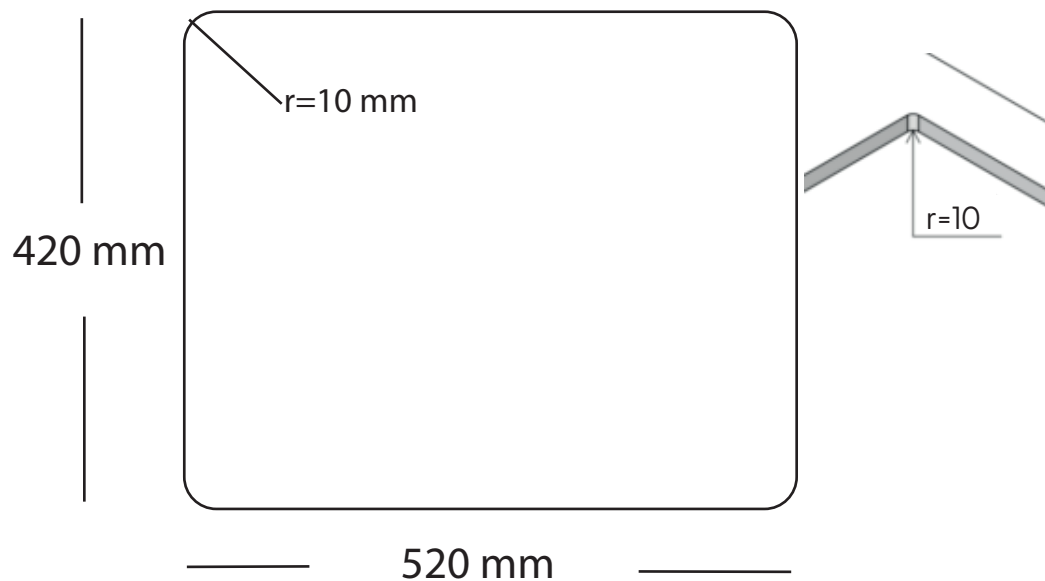

# Kubus 500 Soft køkkenvask Udskæringsmål

Varenr.: 10250MBR  
VVS-nr.: 682476103

Godstykkelse: 1,2 mm  
Min. skabsbredde: 600 mm

Fikseringsclips til nedfældning medfølger

# LAVABO®

UDSKÆRINGSMÅL Nedfældning  
AUSSPARURNG Einbau  
CUTOUT Normal instalation

UDSKÆRINGSMÅL Planlimning  
AUSSPARURNG Flächenbündig  
CUTOUT Flush mount