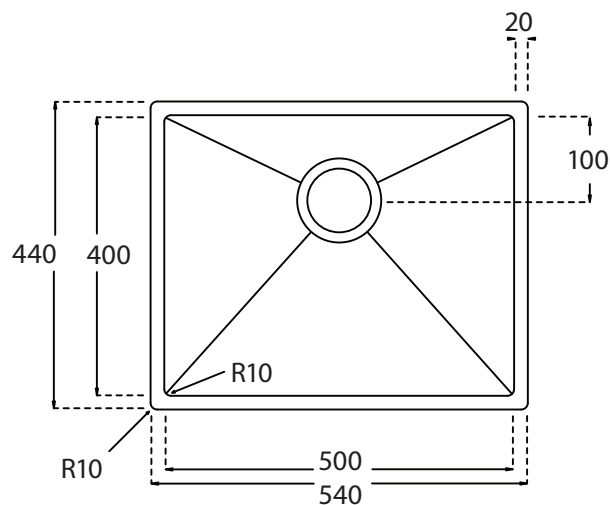

# Kubus 500 Soft køkkenvask Udskæringsmål

Varenr.: 10250MBR  
VVS-nr.: 682476103

Godstykkelse: 1,2 mm  
Min. skabsbredde: 600 mm

Fikseringsclips til nedfældning medfølger

# LAVABO®

UDSKÆRINGSMÅL Nedfældning  
AUSSPARURNG Einbau  
CUTOUT Normal instalation

UDSKÆRINGSMÅL Planlimning  
AUSSPARURNG Flächenbündig  
CUTOUT Flush mount